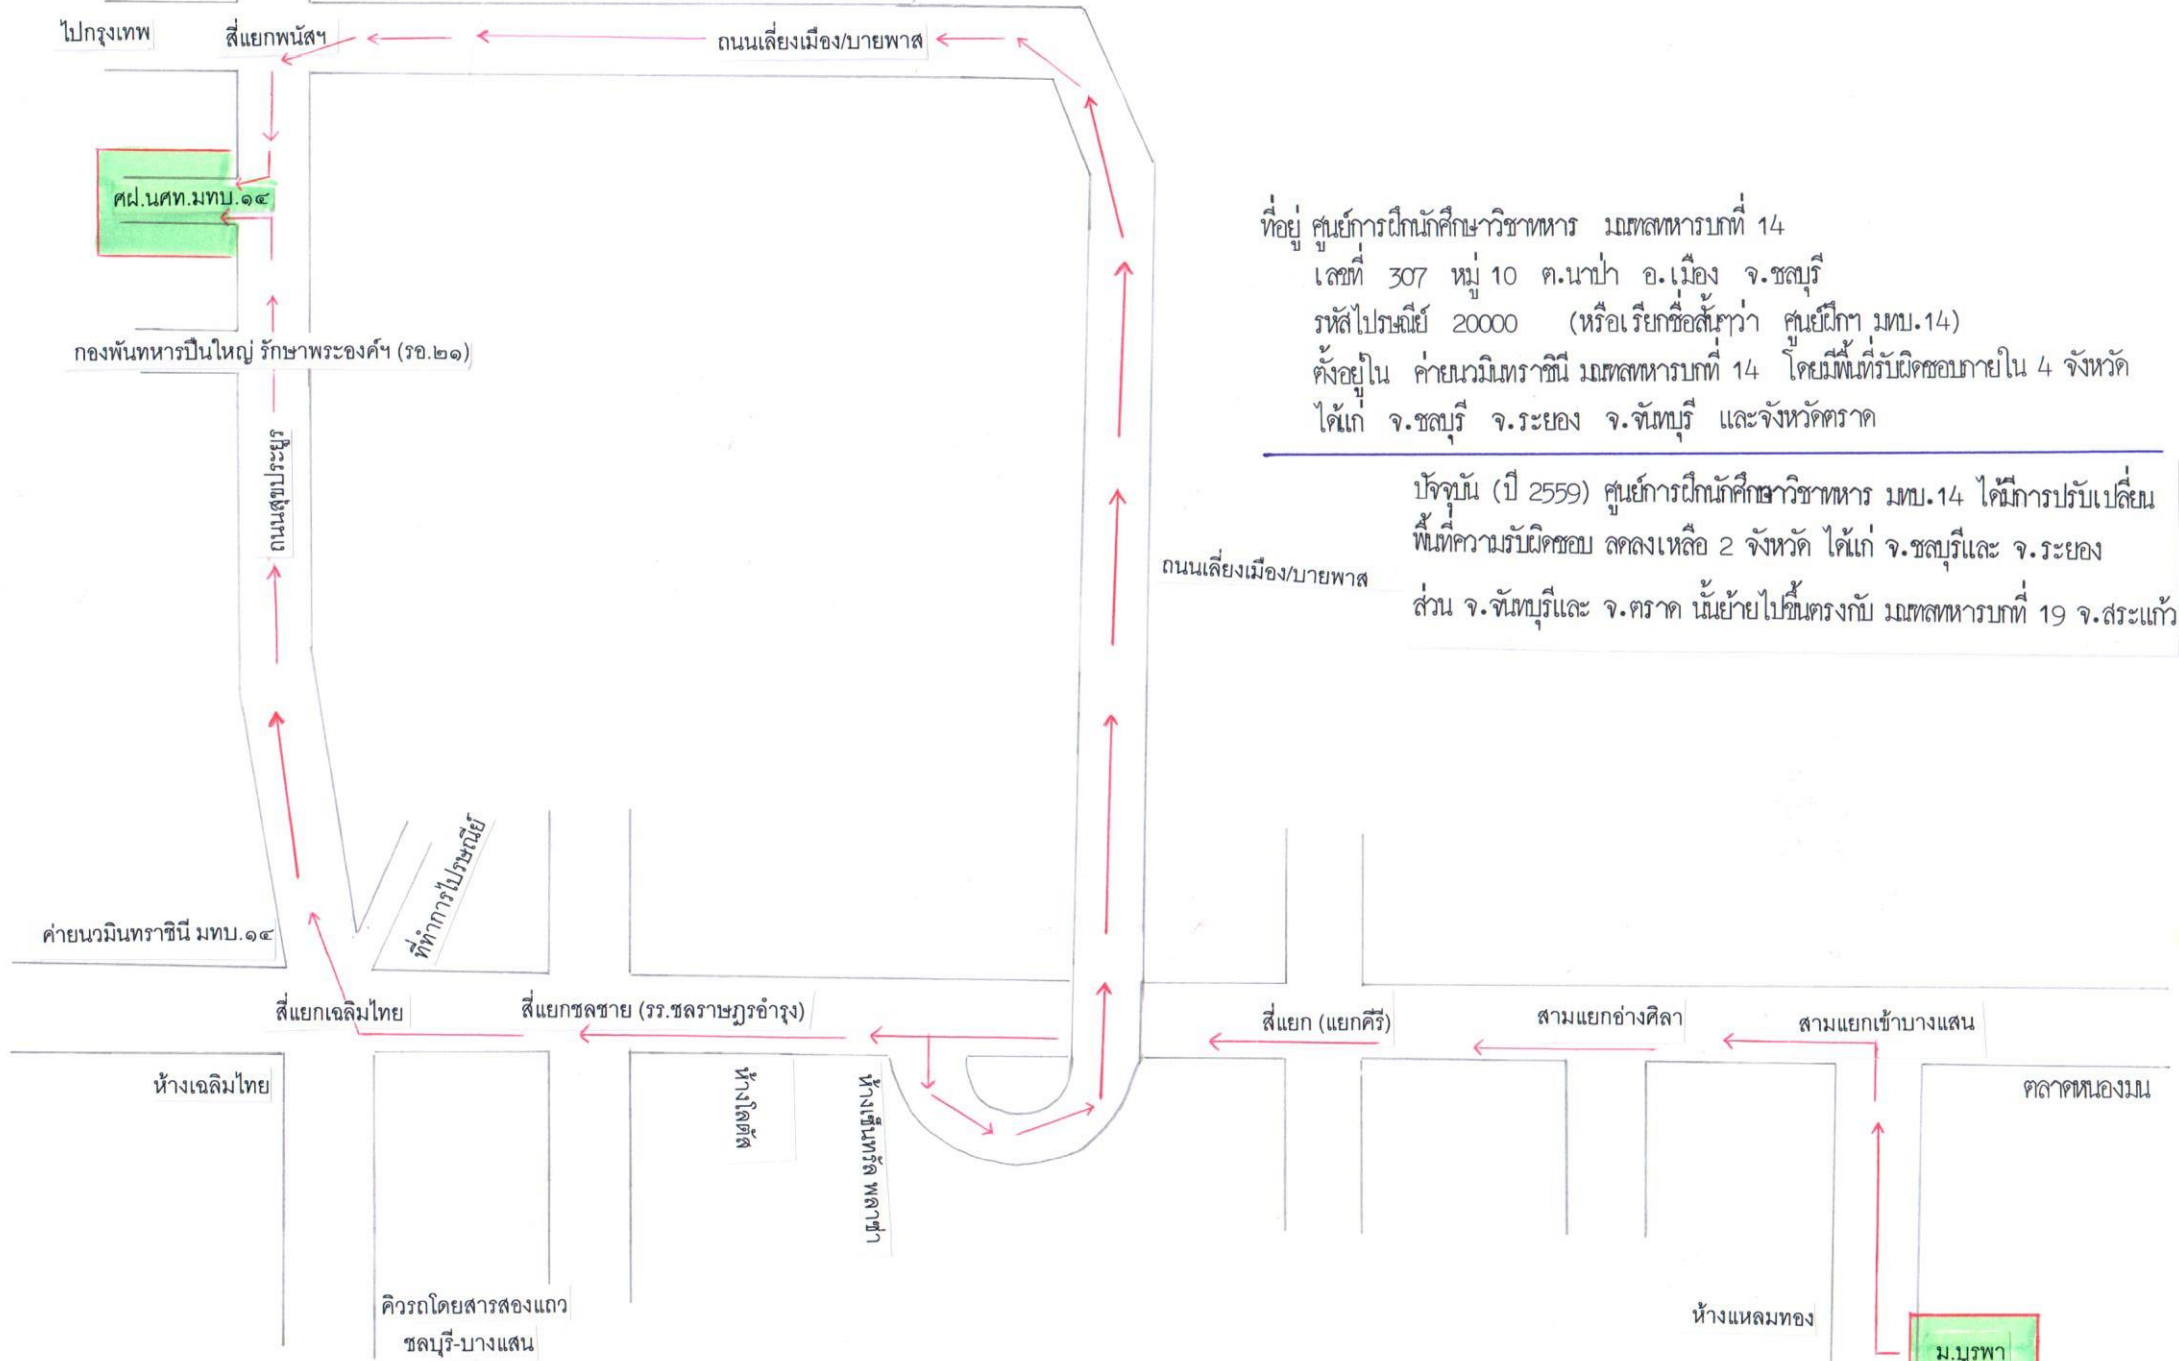

แผนที่การเดินทางไปยังศูนย์การฝึกนักศึกษาวิชาทหาร มณฑลทหารบกที่ ๑๔ (ศฝ.นศท.มทบ.๑๔)

ที่อยู่ ศูนย์การฝึกนักศึกษาวิชาทหาร มณฑลทหารบกที่ 14  
 เลขที่ 307 หมู่ 10 ต.นาป่า อ.เมือง จ.ชลบุรี  
 รหัสไปรษณีย์ 20000 (หรือเรียกชื่อสั้นๆว่า ศูนย์ฝึกฯ มทบ.14)  
 ตั้งอยู่ใน ค่ายนวมินทราชินี มณฑลทหารบกที่ 14 โดยมีพื้นที่รับผิดชอบภายใน 4 จังหวัด  
 ได้แก่ จ.ชลบุรี จ.ระยอง จ.จันทบุรี และจังหวัดตราด

ปัจจุบัน (ปี 2559) ศูนย์การฝึกนักศึกษาวิชาทหาร มทบ.14 ได้มีการปรับเปลี่ยน  
 พื้นที่ความรับผิดชอบ ลดลงเหลือ 2 จังหวัด ได้แก่ จ.ชลบุรีและ จ.ระยอง  
 ส่วน จ.จันทบุรีและ จ.ตราด นั้นย้ายไปขึ้นตรงกับ มณฑลทหารบกที่ 19 จ.สระแก้ว