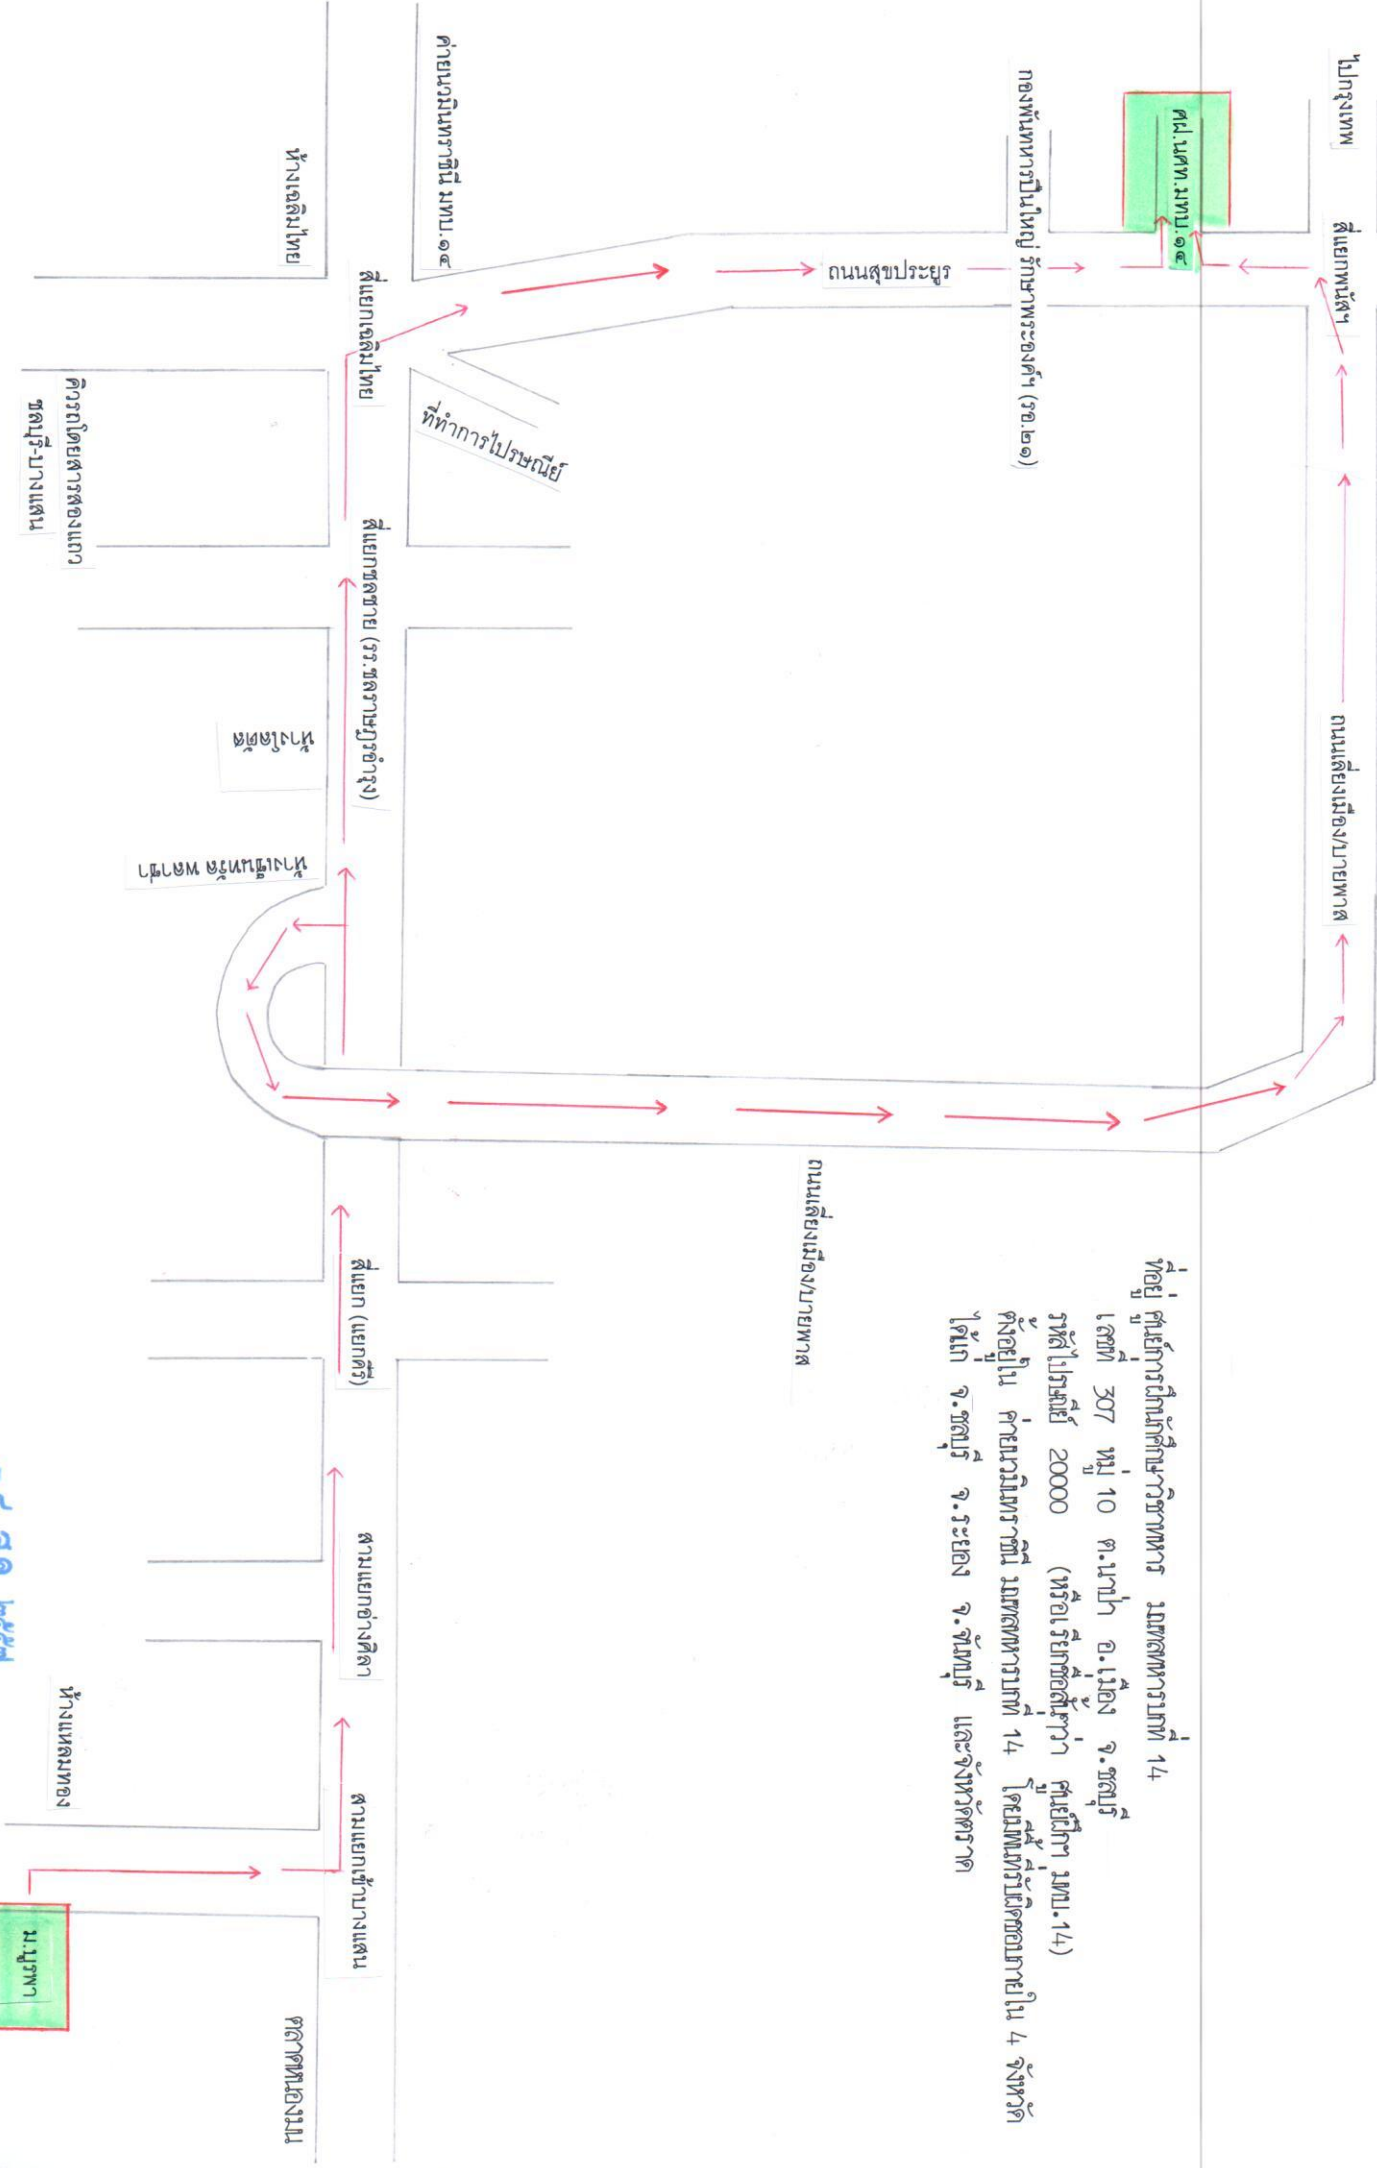

แผนที่การเดินทางไปยังศูนย์การเรียนรู้การฝึกนักศึกษาวิชาทหาร มณฑลทหารบกที่ ๑๔ (ศฝ.นศท.มทบ.๑๔)

ที่อยู่ ศูนย์การเรียนรู้การฝึกนักศึกษาวิชาทหาร มณฑลทหารบกที่ 14
 เลขที่ 307 หมู่ 10 ต.นาป่า อ.เมือง จ.ชลบุรี
 รหัสไปรษณีย์ 20000 (หรือเรียกชื่อสั้นๆว่า ศูนย์กีฬา มทบ.14)
 ตั้งอยู่ใน ค่ายมณฑลราชินี มณฑลทหารบกที่ 14 โดยมีพื้นที่รับผิดชอบภายใน 4 จังหวัด
 ได้แก่ จ.ชลบุรี จ.ระยอง จ.จันทบุรี และจังหวัดตราด