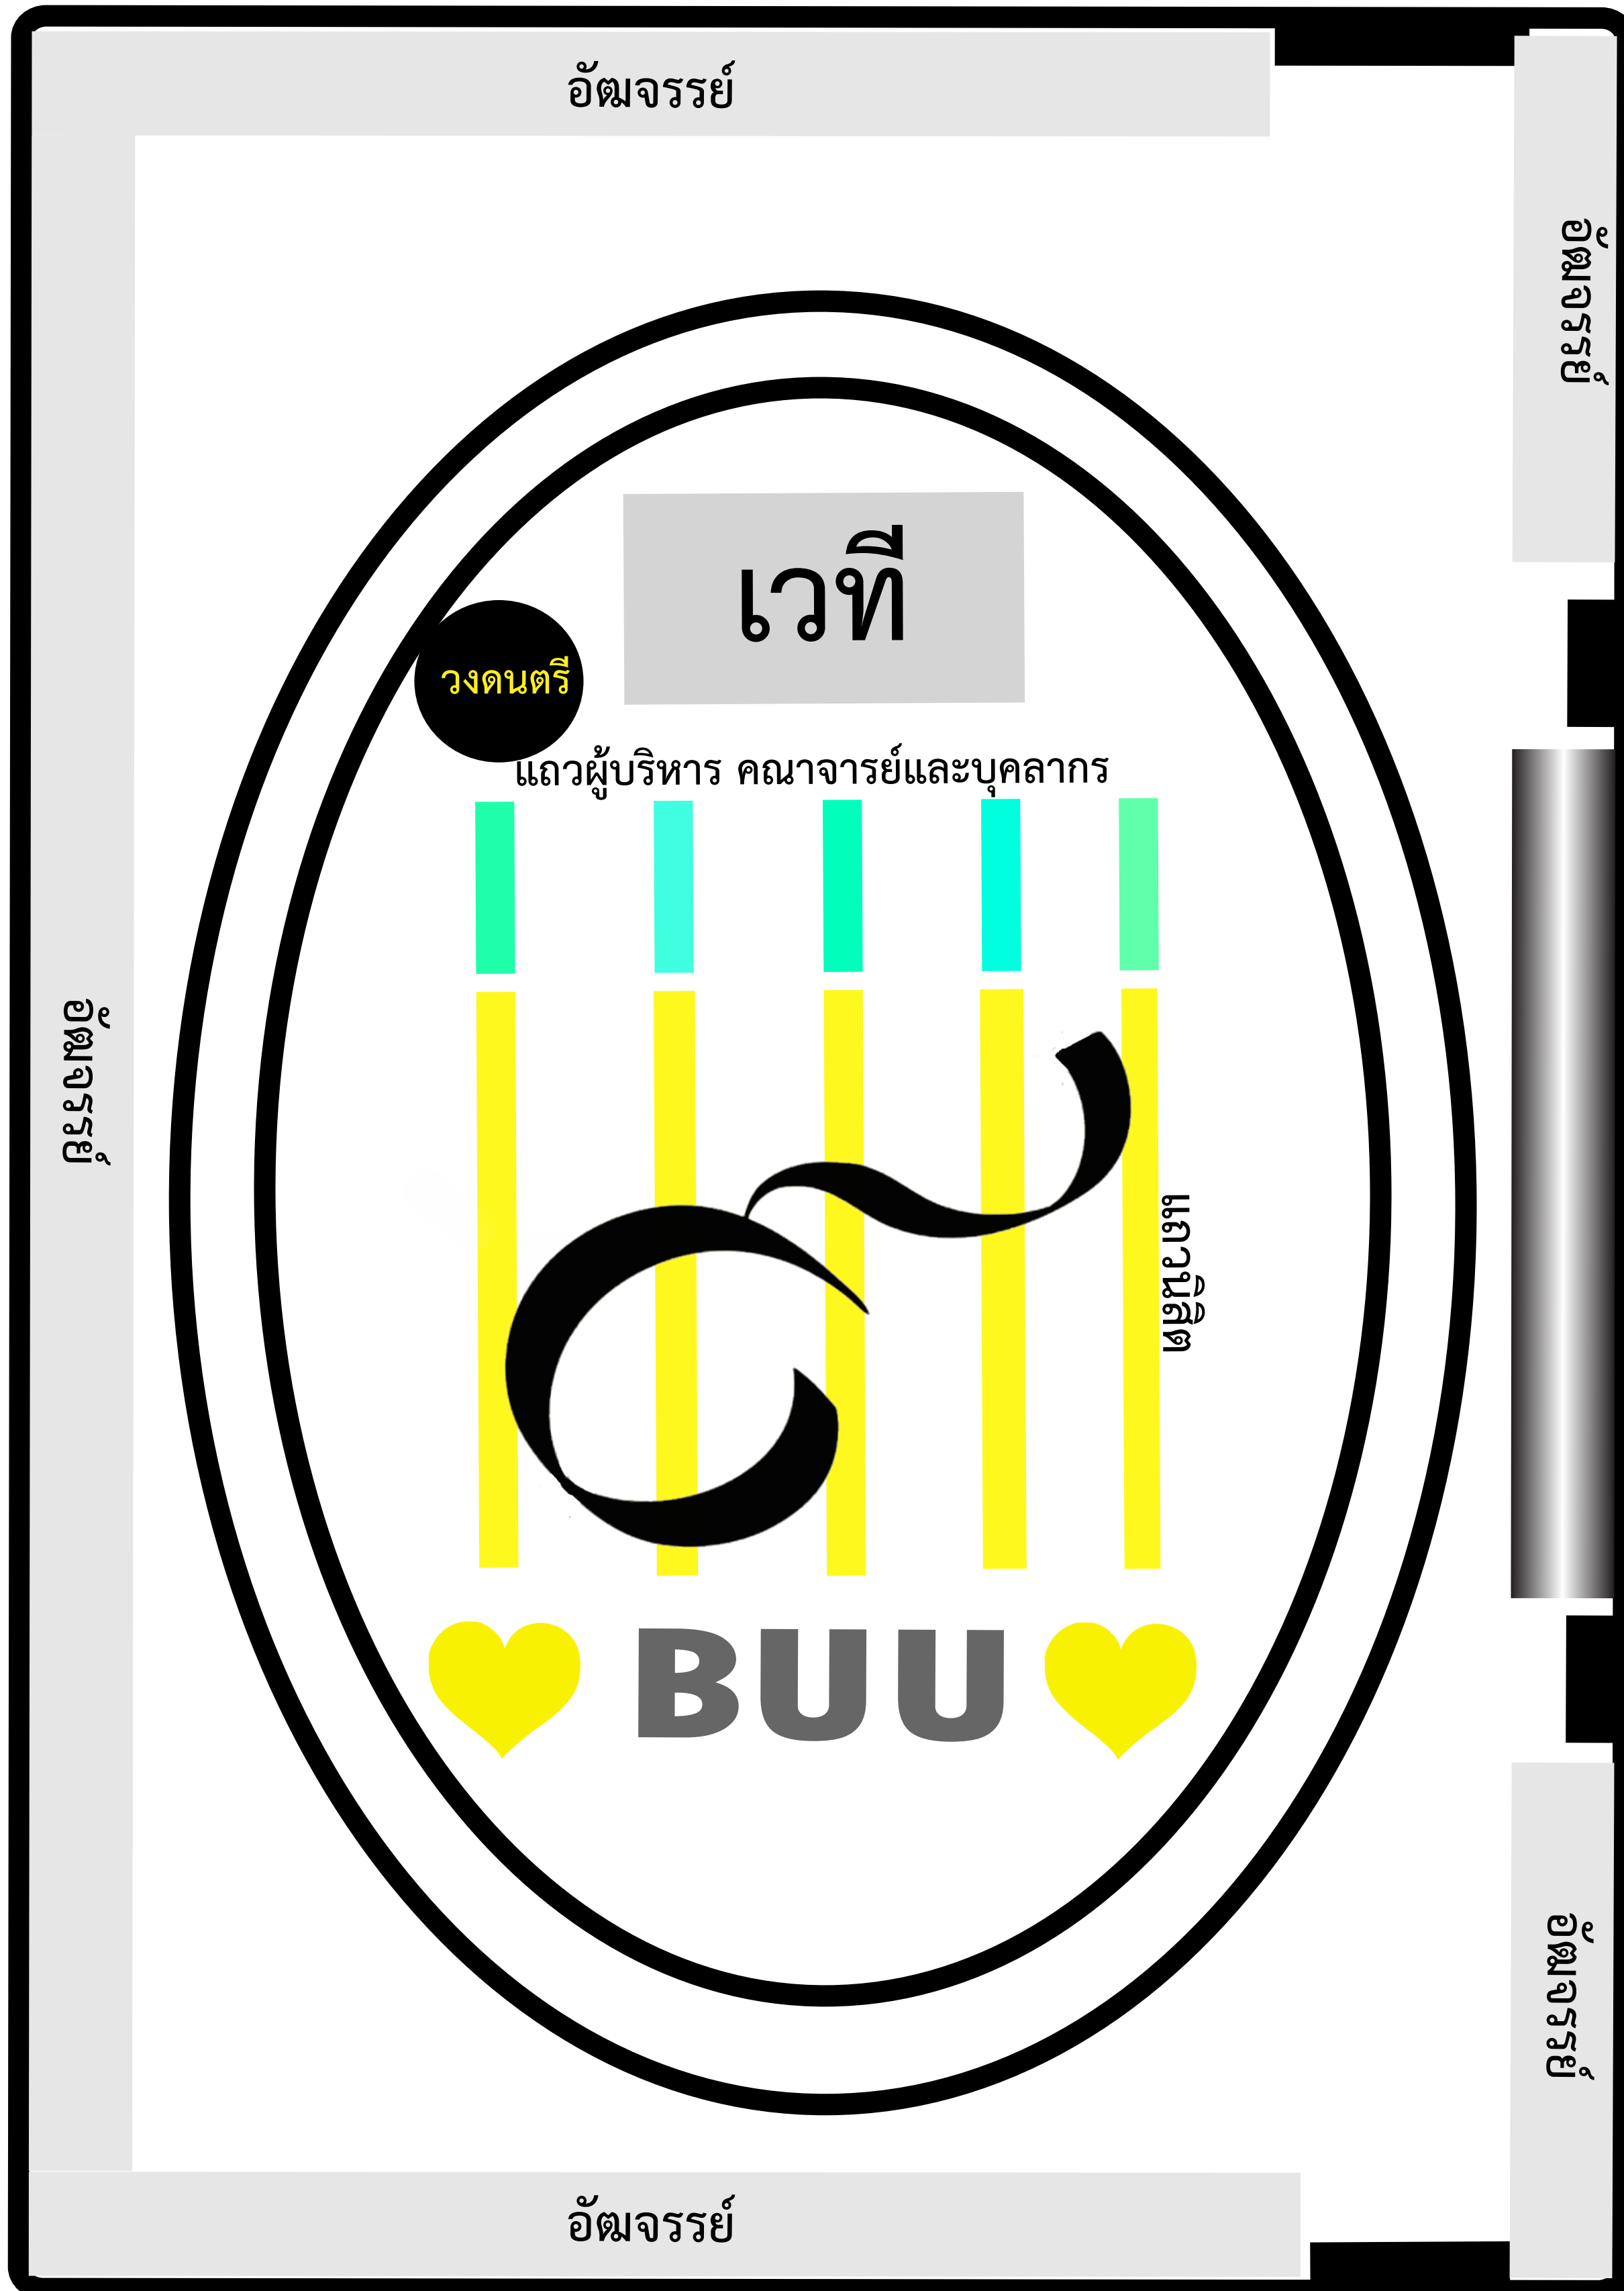

สนามกีฬาากลางเขาวนั มณีวงศ์

หอพักเทาทอง ๔ (๑๕ ชั้น)

จุดบริการน้ำดื่ม

ประตูทางเข้า

หอพักกลุ่มเทา-ทอง